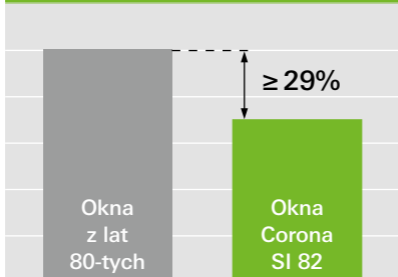

Zużycie energii na ogrzewanie

W domu o powierzchni użytkowej 148 m², wymiana 20 m² okien z lat 80-tych na okna Corona SI 82 zmniejsza zużycie energii na jego ogrzewanie, w zależności od doboru szyby, o co najmniej 29%.