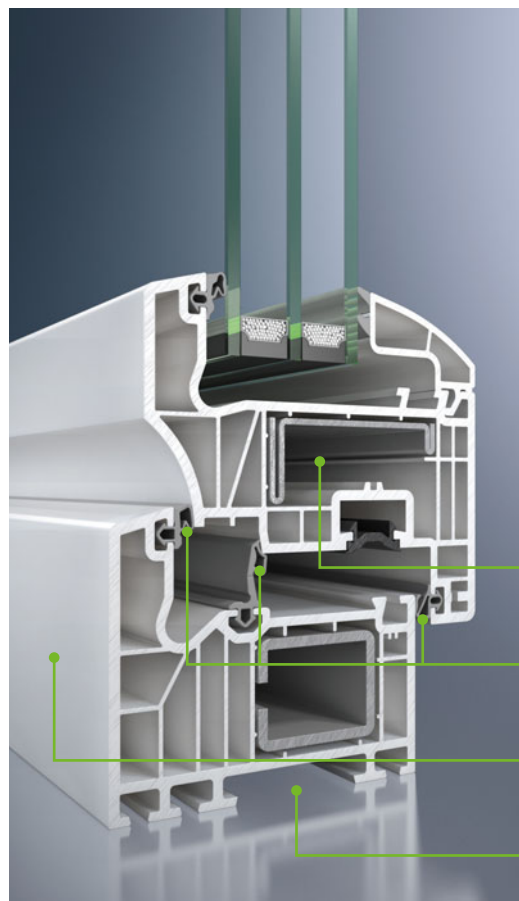

Corona SI 82 Classic
Klasyczna linia skrzydła i oszczędna forma zgodna z oczekiwaniami typowej nowoczesnej architektury.

Corona SI 82 Rondo
Lekko wypukła, miękka linia skrzydła prowadzi do optycznego zwężenia i tak już wąskich profili okiennych.