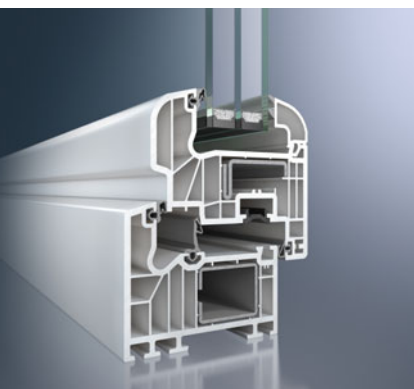

Corona SI 82 Rondo
Lekko wypukła, miękka linia skrzydła prowadzi do optycznego zwężenia i tak już wąskich profili okiennych.