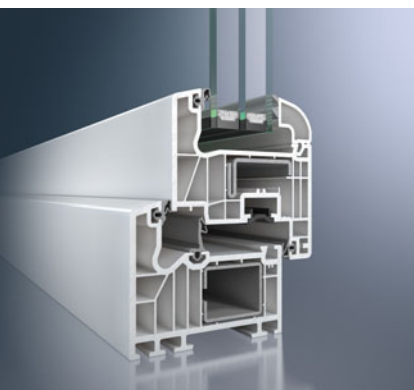

Corona SI 82 Classic
Klasyczna linia skrzydła i oszczędna forma zgodna z oczekiwaniami typowej nowoczesnej architektury.

Corona SI 82 Rondo
Lekko wypukła, miękka linia skrzydła prowadzi do optycznego zwężenia i tak już wąskich profili okiennych.